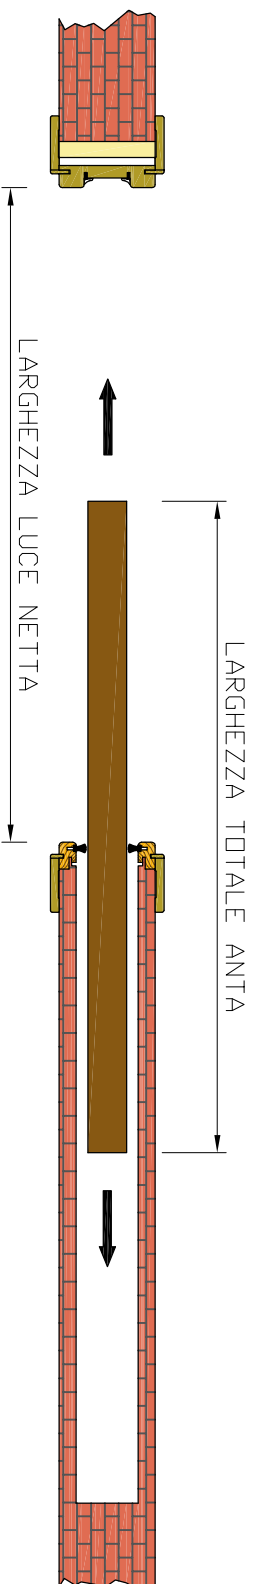

TIPOLOGIA SCORREVOLE INTERNO MURO

LUCE NETTA H x L	TOTALE ANTA H x L
2100 x 650	2100 x 665
2100 x 700	2100 x 715
2100 x 800	2100 x 815
2100 x 900	2100 x 915